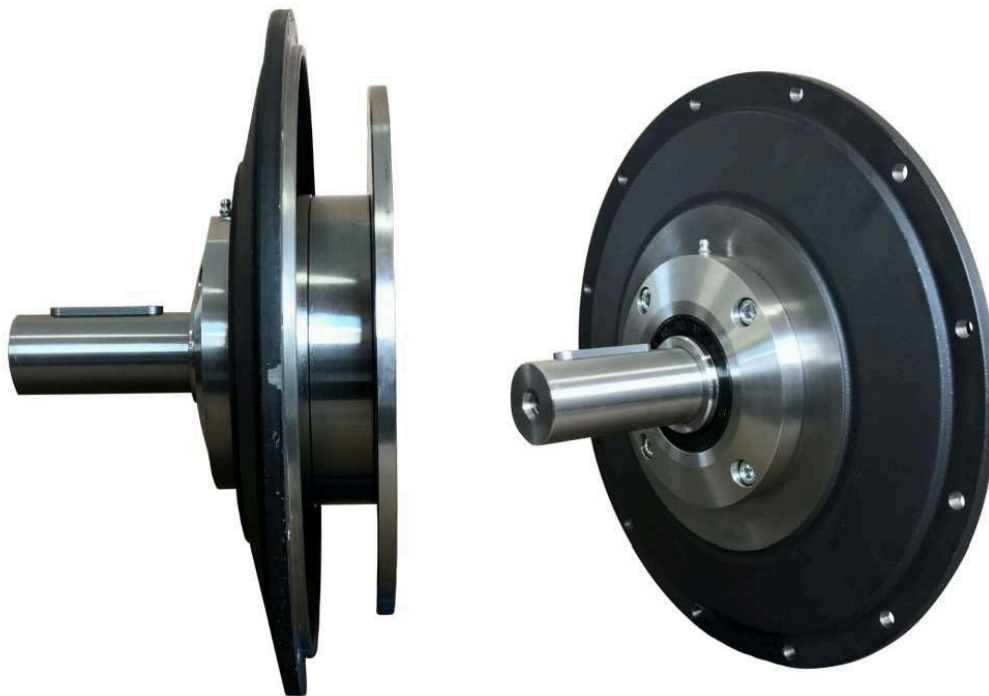

HYDRAULIC
— PLANET —

CONTRALBERO – COUNTER SHAFT

CODICE - CODE	DESCRIZIONE - DESCRIPTION
A271015	CONTRALBERO - COUNTER SHAFT - SAE 5 - 6,5"
A271014	CONTRALBERO - COUNTER SHAFT - SAE 5 - 7,5"
A271013	CONTRALBERO - COUNTER SHAFT - SAE 5 - 7,5" YANMAR - ISUZU
A271011	CONTRALBERO - COUNTER SHAFT - SAE 4 - 7,5"
A271009	CONTRALBERO - COUNTER SHAFT - SAE 4 - 10"
A271008	CONTRALBERO - COUNTER SHAFT - SAE 4 - 10" YANMAR - ISUZU
A271004	CONTRALBERO - COUNTER SHAFT - SAE 3 - 10"
A271002	CONTRALBERO - COUNTER SHAFT - SAE 3 - 11,5"